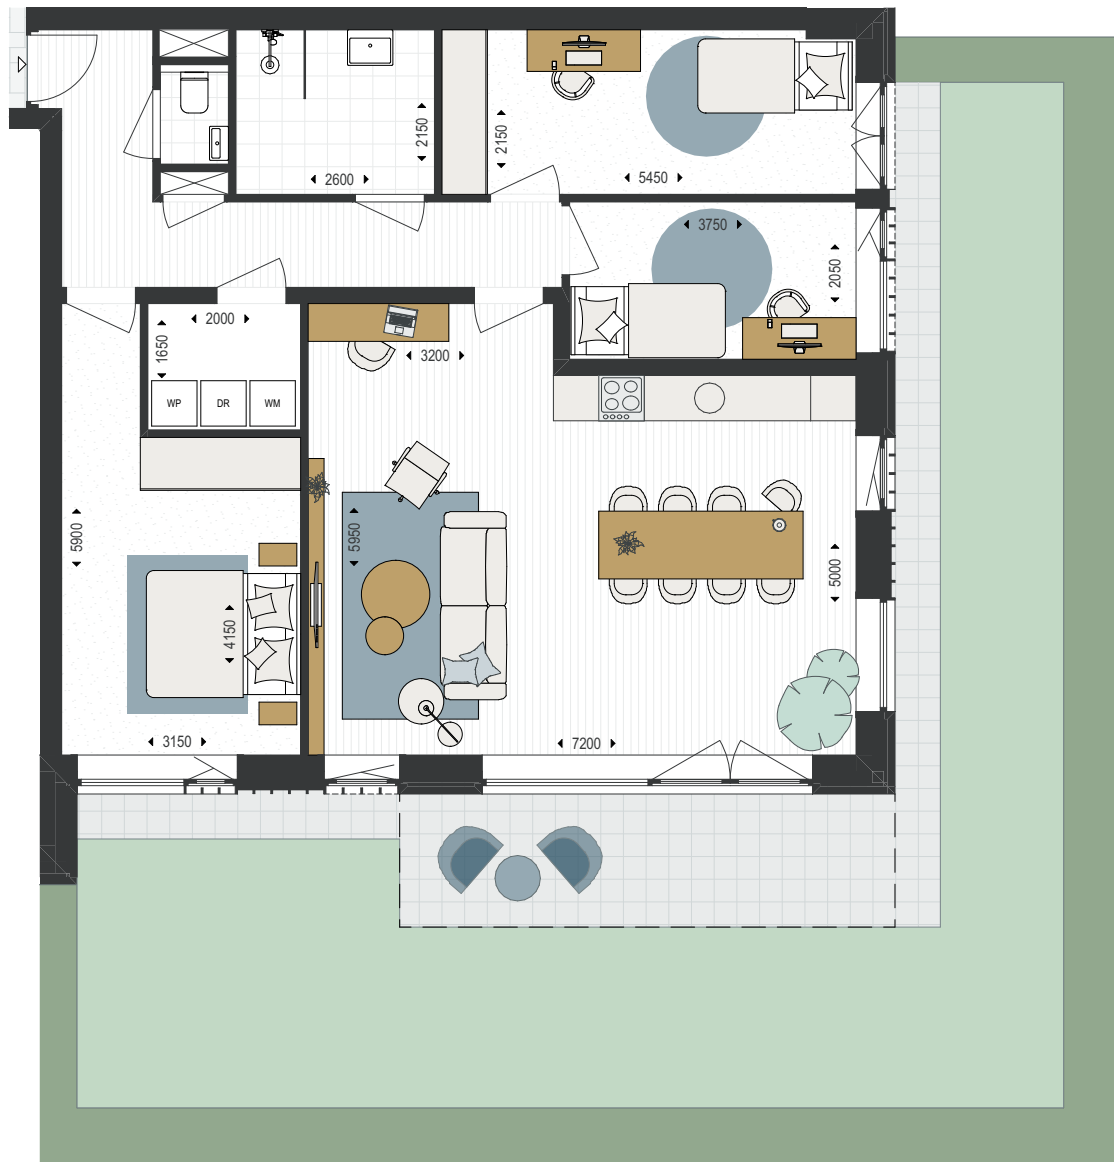

APPARTEMENT 06

99m² BEGANE GROND

WILLEMSZHOFF

Aan deze tekening kunnen geen rechten worden ontleend;
de technische uitwerking die dienst doet als contractstuk is leidend.

0 5

SCHAAL 1:100